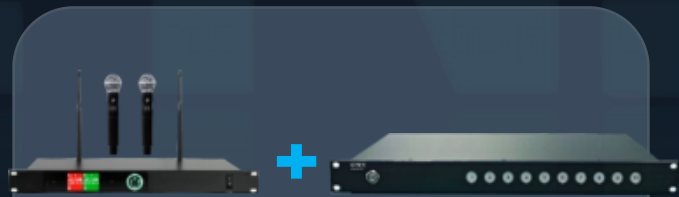

广播喊话

BROADCAST & PAGING SYSTEM

精准分区喊话

在监控中心、服务台等固定点位，对特定区域精准投放，避免全域干扰。

- 日常运营调度
- 实时信息播报（天气/路况/设施指引）
- 寻人寻物 / 失物招领播报

移动无线喊话

管理人员手持流动巡查，摆脱线路束缚，突发情况即时响应。

- 车流高峰疏导
- 临时管控通知
- 现场应急指挥

无线话筒

网络分区器