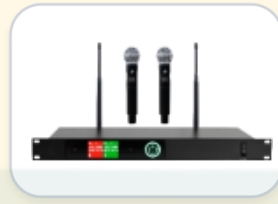

可靠接收消防系统的两种应急信号。

- ✓ 短路信号触发
- ✓ 高/低电平信号识别

消防报警终端

03

系统结构图

酒店分布式网络广播系统

设备机房 (核心控制区)

网络话筒